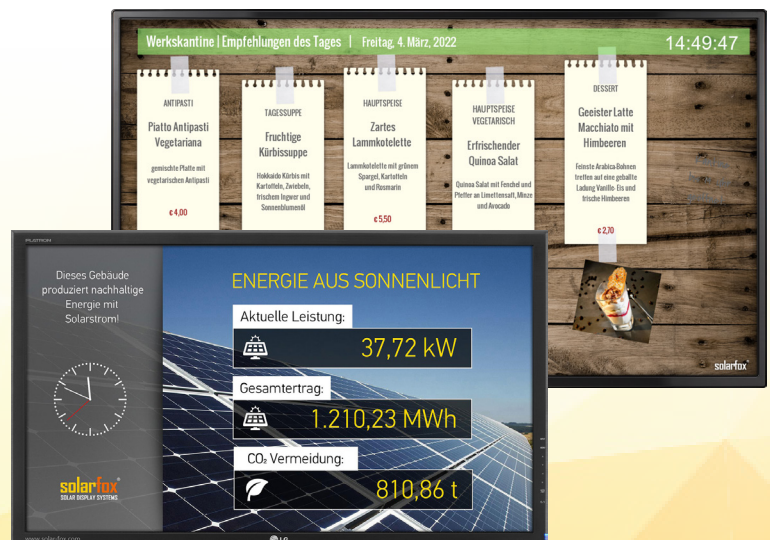

Solar-Display und innovatives schwarzes Brett

Solarfox® Displays können nicht nur Energiedaten visualisieren, sondern auch als ein innovatives schwarzes Brett verwendet werden. Sie können mit wenigen Mausklicks eigene Texte und Bilder anzeigen. Die Einstellungen können Sie einfach in unserer Onlineverwaltung via Webbrowser vornehmen. Ein Internetanschluss genügt.

Mit dem Foxdesigner können Sie darüber hinaus sehr komfortabel eigene Inhalte und Präsentationen erstellen. Ob Animation, externe HTML-Seite, Logos, etc. die Bedienung ist kinderleicht und kann von überall aus erfolgen. Das Solar-Display wird damit im Handumdrehen zum innovativen Schwarzen Brett für jede Art von Information.