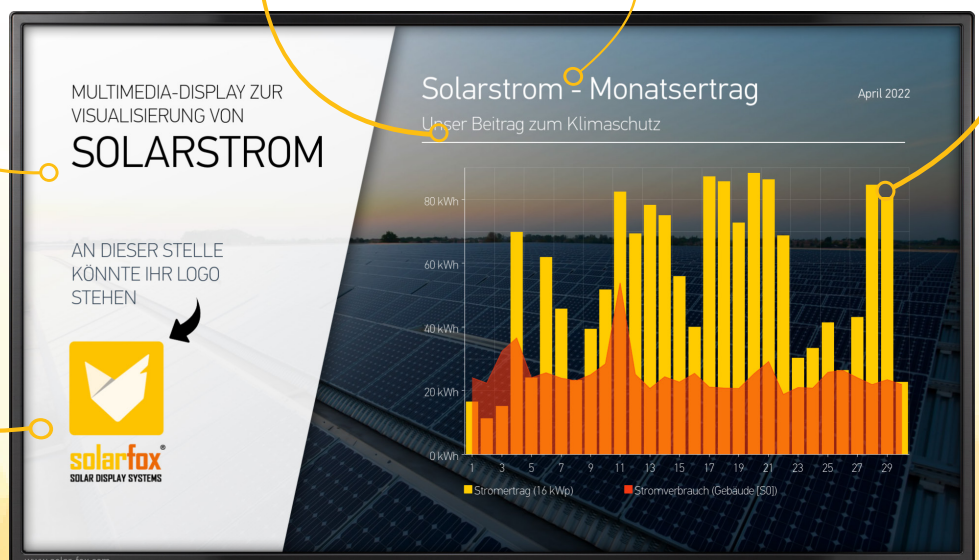

Sie verfügen über eine Photovoltaikanlage oder planen den Bau einer Solarstromanlage?

ABER: Die Photovoltaikanlage auf dem Flachdach bleibt für die Besucher oft unsichtbar. Die Investitionen in Nachhaltigkeit werden somit nicht für Marketing und Image genutzt!

Die gute Botschaft:

Ein Solarfox® Display im Eingangsbereich löst dieses Problem in idealer Weise und hilft Ihnen Nachhaltigkeit eindrucksvoll zu kommunizieren. Ein perfekter Botschafter für Ihr Image!

Mit Hilfe einer ansprechenden Multimedia-Präsentation zeigen Solarfox-Displays die Live-Daten von Ihrem Dach!

Erweiterung von Datenquellen

Upload eigener Hintergrundbilder

individuelle Farben

Titel & Texte anpassen

Ergänzung des eigenen Logos