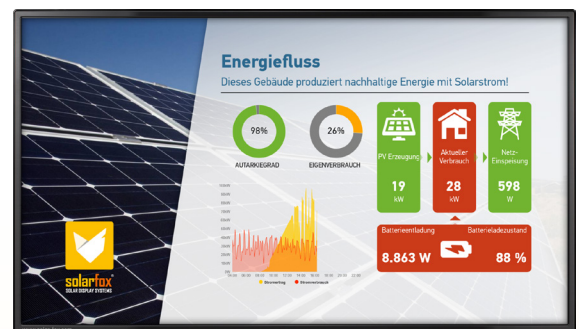

Photovoltaikanlage

Wechselrichter

Solar-Log
Base

DSL-Router
(LAN/ WLAN)

Solar-Log WEB
Enerest™
/ FTP

Solarfox® Display

Alle Daten, die SOLARFOX® von den Solar-Log™ Systemen erhält, werden aufbereitet und in eine ansprechende Präsentation mit wechselnden Ansichten integriert. Der moderne Kommunikationsweg ermöglicht zahlreiche Vorteile. So können mehrerer Systeme unabhängig vom jeweiligen Standort auf einem SOLARFOX® Display visualisiert werden. Über dies können neben Ertragswerten auch Energieverbrauch, Speicherdaten oder Autarkiewerte angezeigt werden. Auch weitere Energiequellen wie z.B. die Daten eines BHKWs können dargestellt werden. Sämtliche Darstellungen können an eigene Layoutwünsche und Vorstellungen angepasst werden.

Funktionsumfang der Solar-Log™ Datenschnittstelle

- Visualisierung von Leistung und Stromertrag
- Energiefluss und Speicherzustand
- Anzeige von Stromverbrauch / Eigenverbrauch
- Visualisierung der Energieautarkie

Verfügbare Schnittstellen:

- Solar-Log WEB Enerest™ 4
- Solar-Log Web Commercial
- Solar-Log Web Classic 2
- eigener FTP-Server (Selfmade)
- Übertragung zu FTP-Server von Solarfox

solarfox®
SOLAR DISPLAY SYSTEMS

SOLEDOS GmbH
Karl-Groß-Str. 3
D-63584 Gründau

GERMANY

Tel. +49 (0) 60 58 - 91 63 8 - 0
Fax +49 (0) 60 58 - 91 63 8 - 29

Email: info@solar-fox.de
Web: www.solar-fox.de

Solar-Log GmbH
Fuhrmannstr. 9
72351 Geislingen-Binsdorf
GERMANY

Tel. +49 7428 9418 200
Email: info@solar-log.com
Web: www.solar-log.com