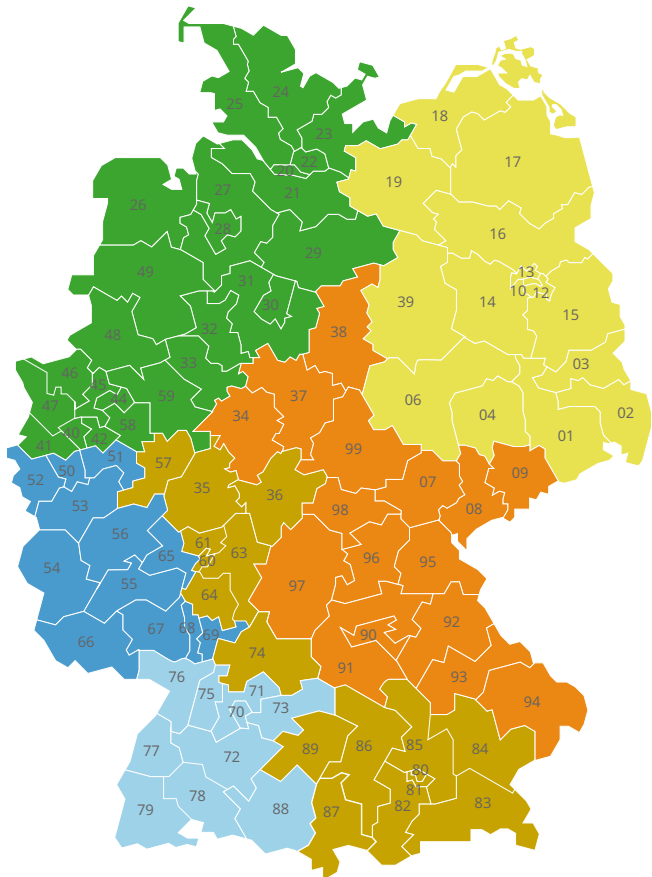

t.kurzhals@solar-log.com

+49 (0) 151 550 215 83

Gökhan Budak

Sales Manager

PLZ-Region „hellblau“

70-73, 75-79, 88

g.budak@solar-log.com

+49 (0) 151 146 36 980