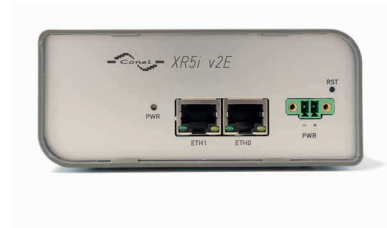

VPN LAN Router

Für die Direktvermarktung über die Solar-Log™ Modbus TCP DPM Schnittstelle. Ergänzung zu vorhandenem DSL oder Mobilfunkrouter. Kompatibel zu den meisten Direktvermarktern (nur für Vorgängermodelle Solar-Log 1200, Solar-Log 1900 und Solar-Log 2000). Bitte kontaktieren Sie uns wenn Sie mit einer nicht aufgelistete Direktvermarkter arbeiten wollen

Artikelnummer

VPN LAN Router

255957
